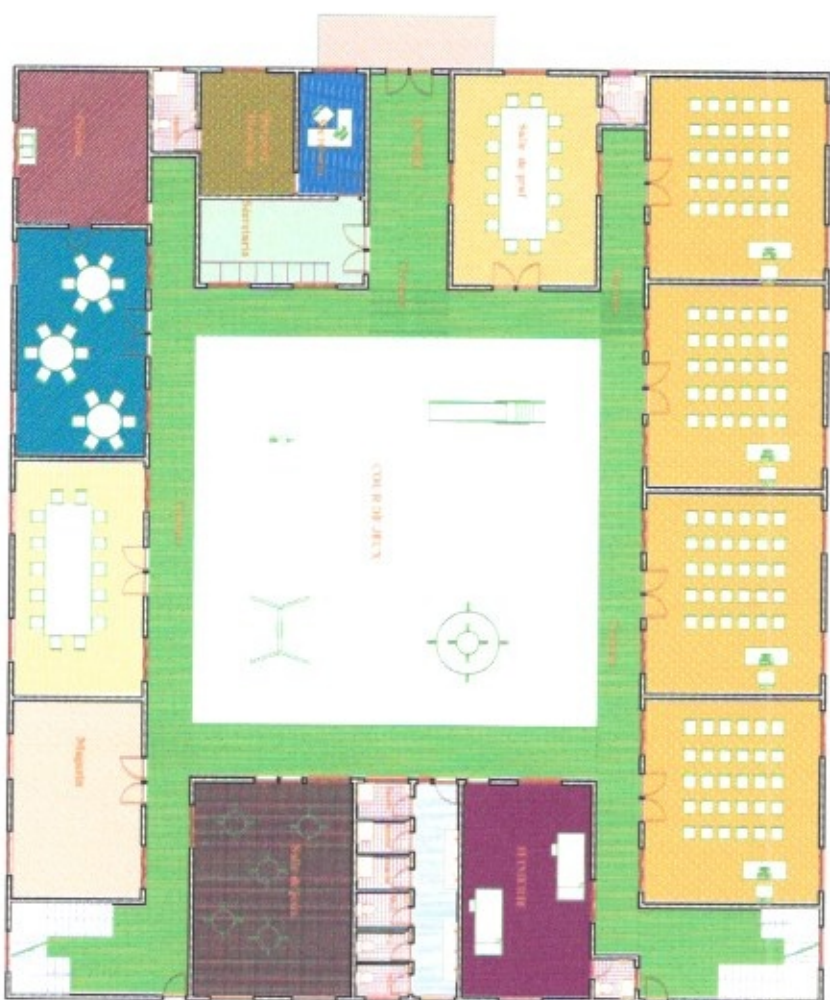

RDC PLAN aménagement

EGIT SARL

Personne à contacter : M. NOUNOU
 87, rue de la République à
 97700 Fort-de-France
 Tél : 596 20 20 20
 Fax : 596 20 20 20

Dessiné par : M. NOUNOU
 Date : 03/06/2023
 échelle : 1/200

RDC PLAN **vue en plan**

N°005

R D C PLAN électricité

N°006

- LEGENDE**
- A Axe 2p + 17
 - S Dynamite
 - P rose 2.0
 - V rose V.V
 - T Tableau division
 - P Poutreau
 - R Reglette
 - P Prise couvert
 - L Lampe de mur
 - C Câbles en gr 2x2.5 sans plomb
 - C Câbles en gr 2x2.5 sans plomb avec interrupteurs et limiteur

Dessiné par : MBOUMBI Ousmane

Date : 03/04/2023

éch. : 1/100

RDC PLAN fondation

N°013