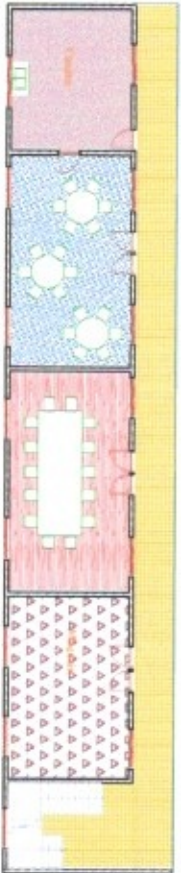

E C I T S A R L

Disposé par : **MHONDJI daniel**

Date: 01/04/2023

sch : 1 / 100

PLAN ETAGE aménagement

N°008