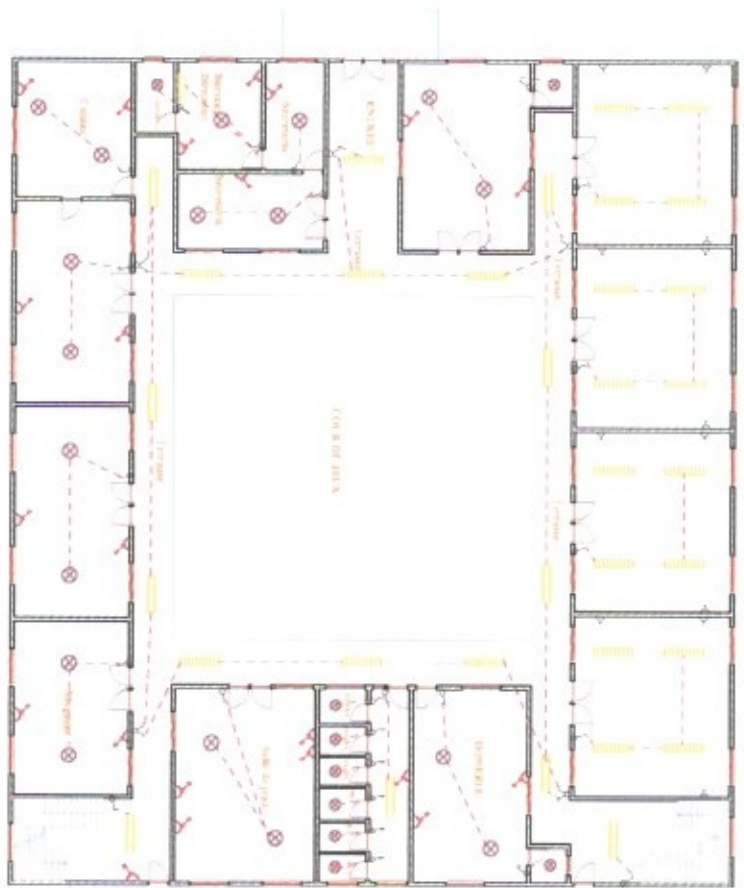

RDC PLAN **vue en plan**

N°005

R D C PLAN électricité

N°006

- LEGENDE**
- A Axe 2p + 17
 - S Dynamite
 - P rose 2.0
 - V rose V.V
 - T Tableau division
 - P Poutreau
 - R Reglette
 - P Prise couvert
 - L Lampe de mur
 - C Câbles en gr 2x2.5 sans plomb
 - C Câbles en gr 2x2.5 sans plomb avec interrupteurs et limiteur