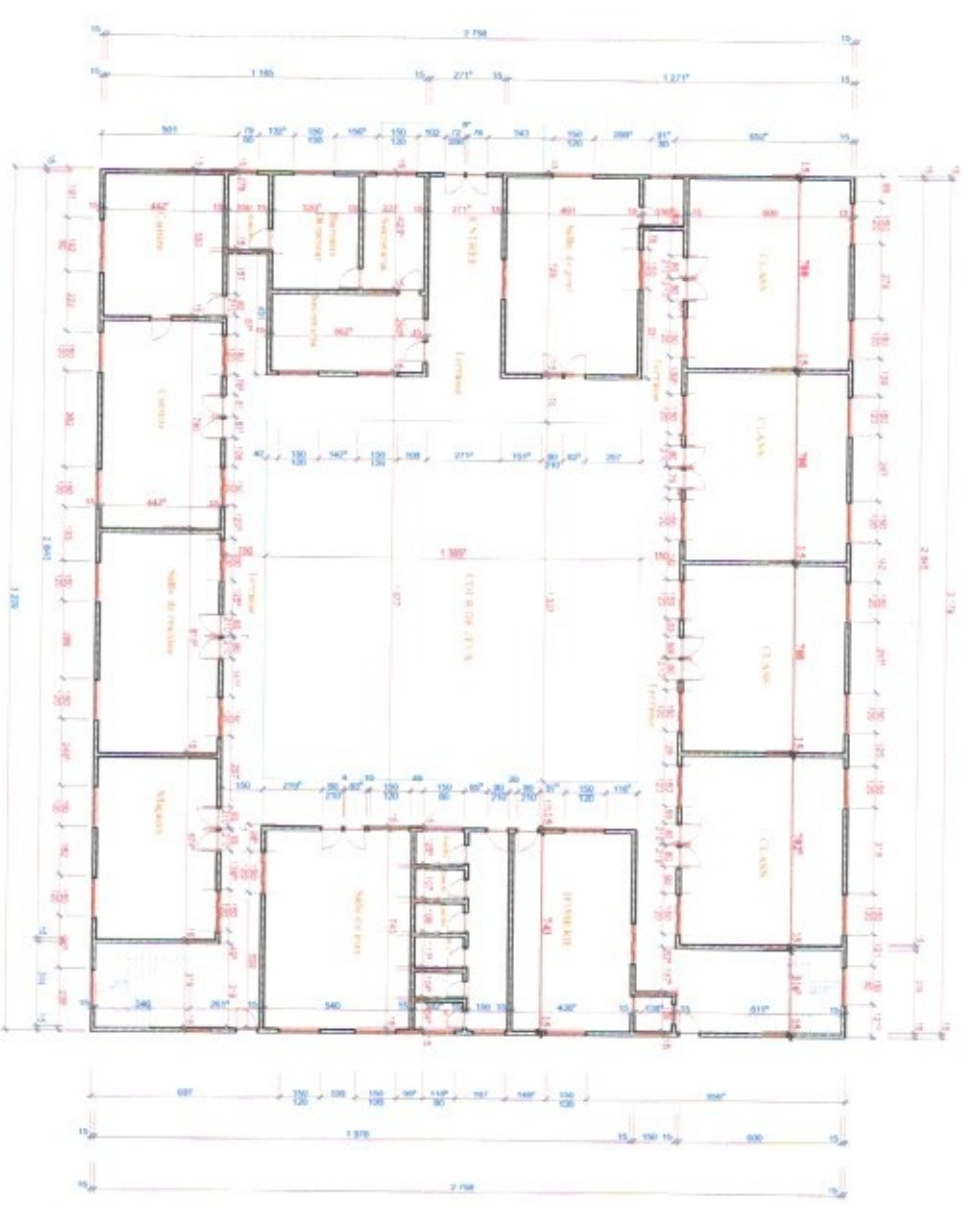

EGIT SARL

Personne à contacter : M. NOUNOU
87, rue de la République à
97700 Fort-de-France
Tél : 596 20 20 20
Fax : 596 20 20 20

Dessiné par : M. NOUNOU
Date : 03/06/2023
échelle : 1/200

RDC PLAN   **vue en plan**

N°005