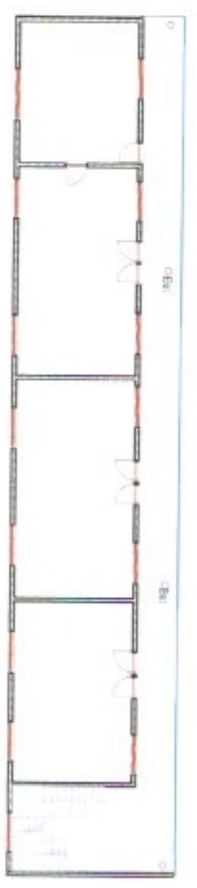

RDC PLAN **vue en plan**

N°005

R D C PLAN électricité

N°006

- LEGENDE**
- A Axe 2p + 17
 - S Dynamite
 - P rose 2.0
 - V rose V.V
 - T Tableau division
 - P Poutreau
 - R Reglette
 - P Prise couvert
 - L Lampe de mur
 - C Câbles en gr 2x2.5 sans plomb
 - C Câbles en gr 2x2.5 sans plomb avec interrupteurs et limiteur

E C I T S A R L

Nouveau 29 rue L. KORN KORNHILF 100
89 100 VINC. 047 04 01 00 33 54 8
www.ecit.com Email: contact@ecit.com
Per: 2004/2009

Disposé par : **MHONDJI daniel**

Date: 01/04/2023

sch : 1 / 100

PLAN ETAGE aménagement

ETAGE PLAN vue en plan

N°009

PLAN ETAGE plomberie

LEGENDE

- EV : Eau verte
- Eu : Eau usée
- R : Regard
- R : Fossé septique
- F : Fosse

EGIT SARL

Adresse : 0111, N°01, Avenue 2025
B.P. 11111, 01111, F.O. COTE D'IVOIRE
www.egit.com
Tel: +225 20 37 37 37
Fax: +225 20 37 37 37