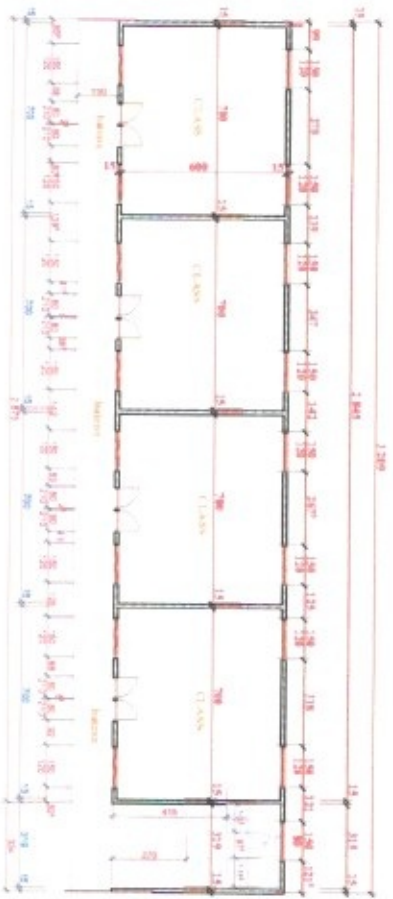

Dessiné par : **MBOUNDI Charles**
Date: 03/04/2022
éch: 1/100

ETAGE PLAN   vue en plan

N°009