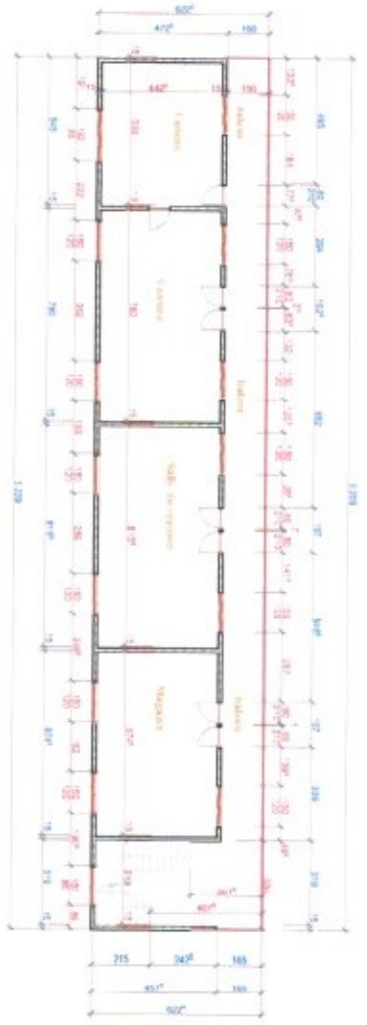

Dessiné par : **MBOUNDI Charles**
Date: 03/04/2022
éch: 1/100

ETAGE PLAN   vue en plan

N°009