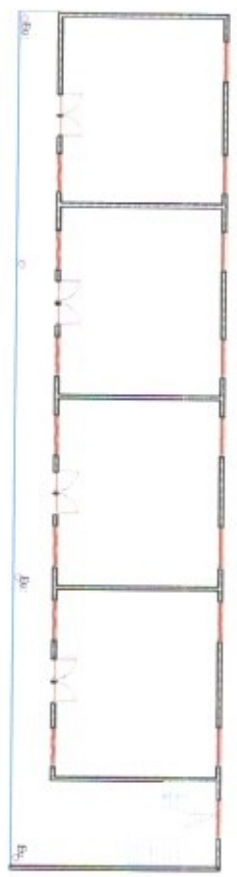

RDC PLAN **vue en plan**

N°005

R D C PLAN électricité

N°006

- LEGENDE**
- A Axe 2p + 17
 - S Dynamite
 - P rose 2.0
 - V rose V.V
 - T Tableau division
 - P Poutreau
 - R Reglette
 - P Prise couvert
 - L Lampe de mur
 - C Câbles en gr 2x2.5 sans plomb
 - C Câbles en gr 2x2.5 sans plomb avec interrupteurs et limiteur

ETAGE PLAN vue en plan

N°009

PLAN ETAGE plomberie

LEGENDE

- EV : Eau verte
- Eu : Eau usée
- R : Regard
- R : Fossé septique
- F : Fosse

EGIT SARL

Adresse : 0111, N°01, Avenue 2025
B.P. 11111, 01111, F.O. COTE D'IVOIRE
www.egit.com
Tel: +225 20 37 37 37
Fax: +225 20 37 37 37